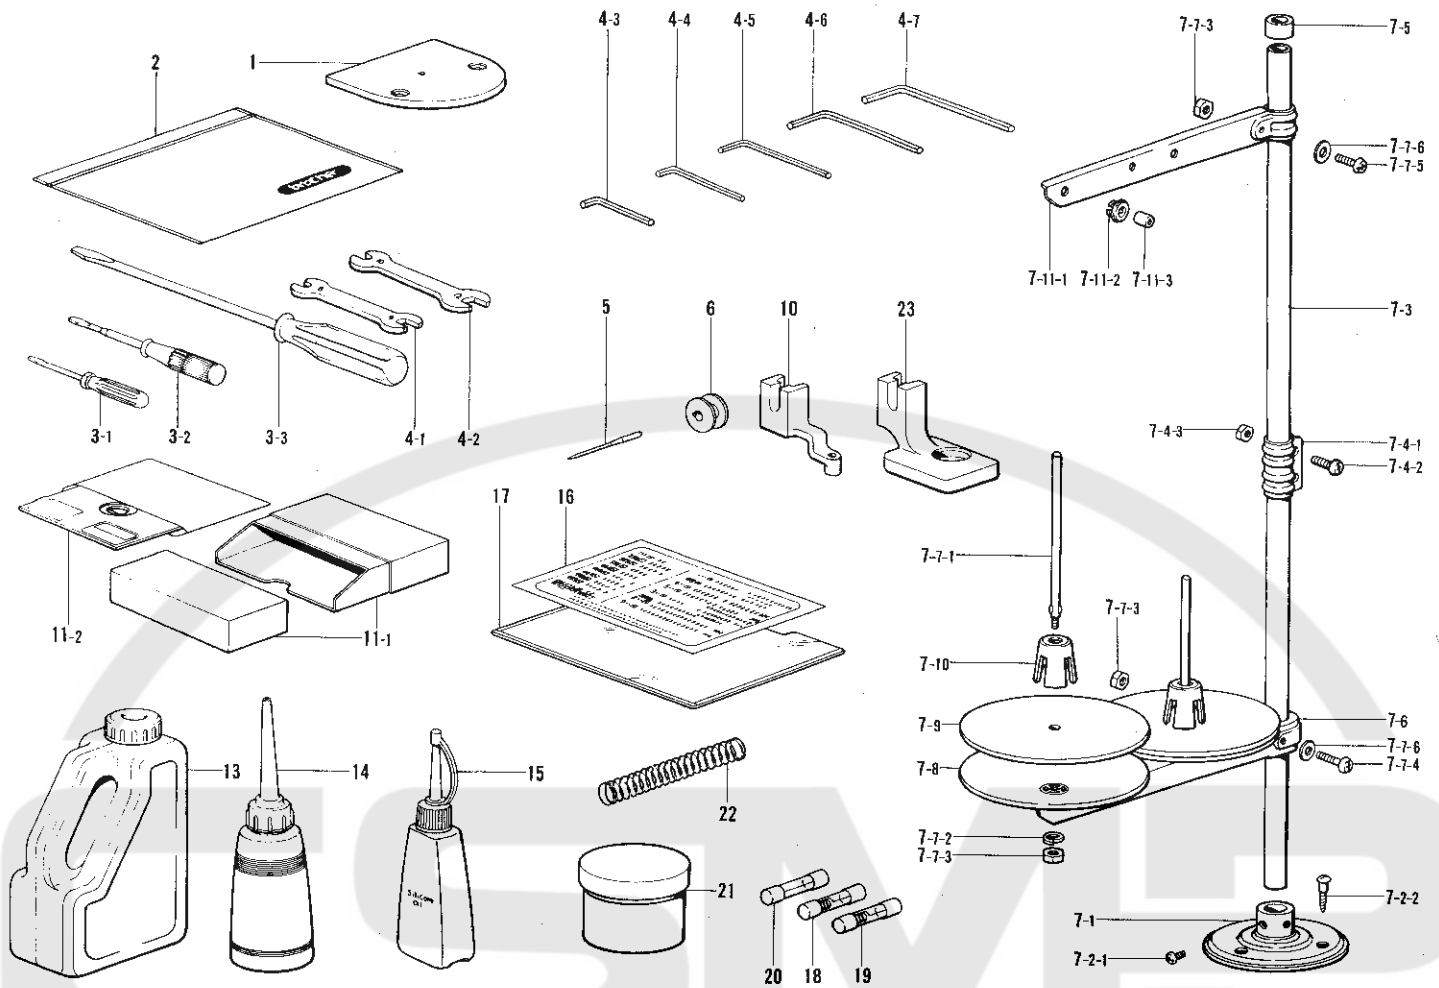

Z. 付属品関係

Accessories/Zubehör/Accessoires/ Accesorios

参照番号 Ref. No.	品名 Name of Parts	個数 Q'ty	部品コード Parts No.	参照番号 Ref. No.	品名 Name of Parts	個数 Q'ty	部品コード Parts No.
1	ハリイタショウ 2.2	1	S04725-001	7-7-2	ハネザガネ 2-5	2	028050-246
2	フゾクビンポリフクロ	1	122991-001	7-7-3	ナット1シュ5	4	021500-106
3-1	ネジマワシ 1.9×52	1	142443-001	7-7-4	ナベコ 5×30	1	062503-006
3-2	ネジマワシ 3.4×70	1	118837-001	7-7-5	ナベコ 5×14	1	062501-406
3-3	ネジマワシ 5.5×190	1	101572-101	7-7-6	ヒラザガネコガタ 5	2	026050-136
4-1	スパナ 8×9	1	100887-001	7-8	ウケザラ	2	150180-000
4-2	スパナ 10×12	1	107780-001	7-9	スプールのマット	2	150182-000
4-3	6カクボウスパナ 2	1	146049-001	7-10	スプールのクッション	2	126863-000
4-4	6カクボウスパナ 3	1	142721-001	7-11	スレッドハンガー組み 2	1	S02786-001
4-5	6カクボウスパナ 4	1	118064-001	7-11-1	スレッドハンガー 2	1	
4-6	6カクボウスパナ 5	1	150335-001	7-11-2	イトカケハンガーダイ	2	
4-7	6カクボウスパナ 6	1	115157-001	7-11-3	スレッドブッシュ	2	
5	ミシンハリ DPX17	4	145646-021	10	オサエアシ A	1	152283-101
6	ボビン	3	159794-001	11	ディスクケース組み	1	157747-000
7	イトタテダイ組み 2	1	S02761-001	11-1	ミニディスクケース	1	157735-001
7-1	ブラケット	1	150189-002	11-2	フロッピーディスク組み	3	157281-000
7-2	ブラケットネジセット	1	S02773-001	13	オイルタンク	1	154702-001
7-2-1	ナベコ 6×8	2	062060-806	14	ポリオイルラック	1	114483-002
7-2-2	マルモク 45×22	3	031452-206	15	シリコンオイル	1	156334-002
7-3	コラムパイプ	2	150172-002	16	---	1	S00990-001
7-4	コラムジョイント組み	1	150106-002	16	コマンドヒョウ 1	1	S00989-001
7-4-1	コラムジョイント	1		17	コマンドケース	1	158578-000
7-4-2	ナベコ 5×14	2	062501-406	18	ヒューズ B	1	152565-000
7-4-3	ナット1シュ5	2	021500-106	19	ヒューズ F	1	152595-000
7-5	コラムキャップ	1	150174-000	20	カンヒューズ 3A	1	215769-001
7-6	スプールのホルダー 2	1	S02778-001	21	グリースタンク BR2	1	S04926-000
7-7	スプールのネジセット 2	1	S02780-001	22	オサエパネ T	1	S04744-001
7-7-1	スプールのシャフト B	2	150179-002	23	オサエアシ I	1	S04887-001

* 付属品の明細は変更することがあります。

* The details of included accessories are subject to change.

* Les détails des accessoires inclus sont sujets à des changements.

* Änderungen in der Aufstellung der mitgelieferten Zubehöre sind vorbehalten.

* Los detalles de los accesorios incluidos pueden variar.