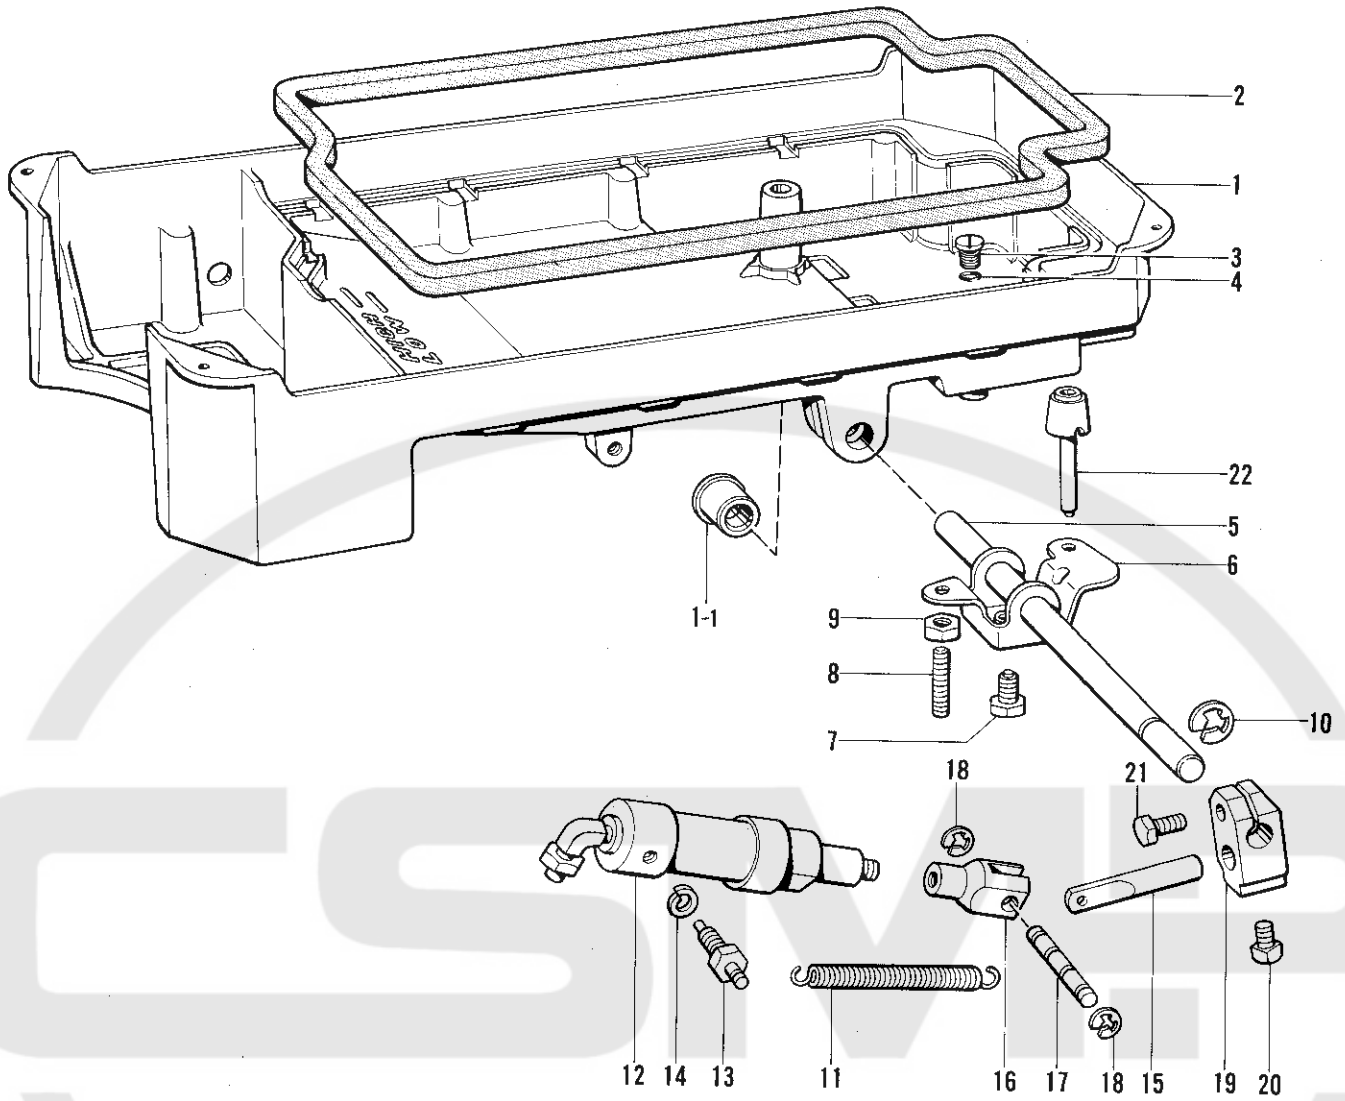

Q. 押エ上ゲ関係 Work clamp lifter mechanism / Stoffhalterhebevorrichtung / Mécanisme de leveur du pinceur
Mecanismo de levantador de ménsula de trabajo

参照番号 Ref. No.	品名 Name of Parts	個数 Q'ty	部品コード Parts No.	参照番号 Ref. No.	品名 Name of Parts	個数 Q'ty	部品コード Parts No.
1	オイルパン	1	S04708-000	12	オサエアゲシリンダークミ	1	S04709-001
1-1	ヨコジクブッシュ	1	149578-000	13	シリンダササエネジ	2	147141-001
2	オイルパッキング	1	146040-001	14	バネサガネ 2-6	2	028060-242
3	シメネジ 7.94	1	140518-001	15	ピストンサドウリンク	1	S04713-001
4	Oリング P7	1	081007-070	16	ピストンロッドツギテ	1	140627-001
5	ヒザアゲヨコジク	1	146069-001	17	レンケツリンクジク	1	146986-001
6	ヒザアゲ	1	146037-001	18	トメワ E4	2	048040-342
7	ボルト 5.95	1	146367-001	19	ヒザアゲツギテ	1	146039-001
8	トメネジ 5.95	2	104885-001	20	4カクボルト 7.94	1	100463-001
9	ナット 5.95	2	100022-004	21	ボルト 5.95×20	1	017762-013
10	トメワ E10	1	146293-001	22	ヒザアゲオシボウ	1	145573-000
11	シリンダバネ B	2	152285-001