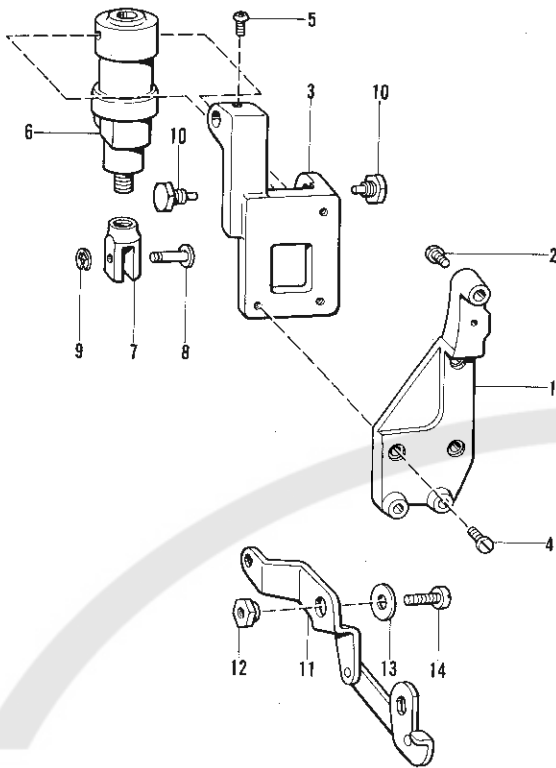

D. 逆転関係

Quick reverse mechanism / Umkehr / Mécanisme de marche arrière rapide / Mecanismo de inversión rápida

参照番号 Ref. No.	品名 Name of Parts	個数 Q'ty	部品コード Parts No.
1	カエシソレノイドダイ Reverse Solenoid Bracket	1	149140-101
2	シメネジ 6.35×18 Screw	3	S01304-001
3	シリンダササエ Cylinder Supper	1	S04667-001
4	ヒラネジ 5×8 Screw	1	007500-812
5	ナベコ 437-40×7 Screw	3	062680-712
6	ボトムシリンダクミ Bottom Cylinder Assembly	1	S04668-001
7	ピストンロッドツギテ Piston Rod Joint	1	140627-001
8	リンクピン Pin	1	146153-001
9	トメワ E4 Stop Ring	1	048040-342
10	シリンダササエネジ Screw	2	140620-001
11	レバークミ Reverse Cylinder Lever Assembly	1	149571-001
12	ソレノイドレバークミ Solenoid Lever Stud	1	149094-001
13	ザガネ Washer	1	149095-001
14	シメネジ 6.35×18 Screw	1	S01304-001

E. 糸ユルメ関係

Tension release mechanism / Spannungsverminderungsvorrichtung / Mécanisme de relâche-tension / Mecanismo de librador de tensión