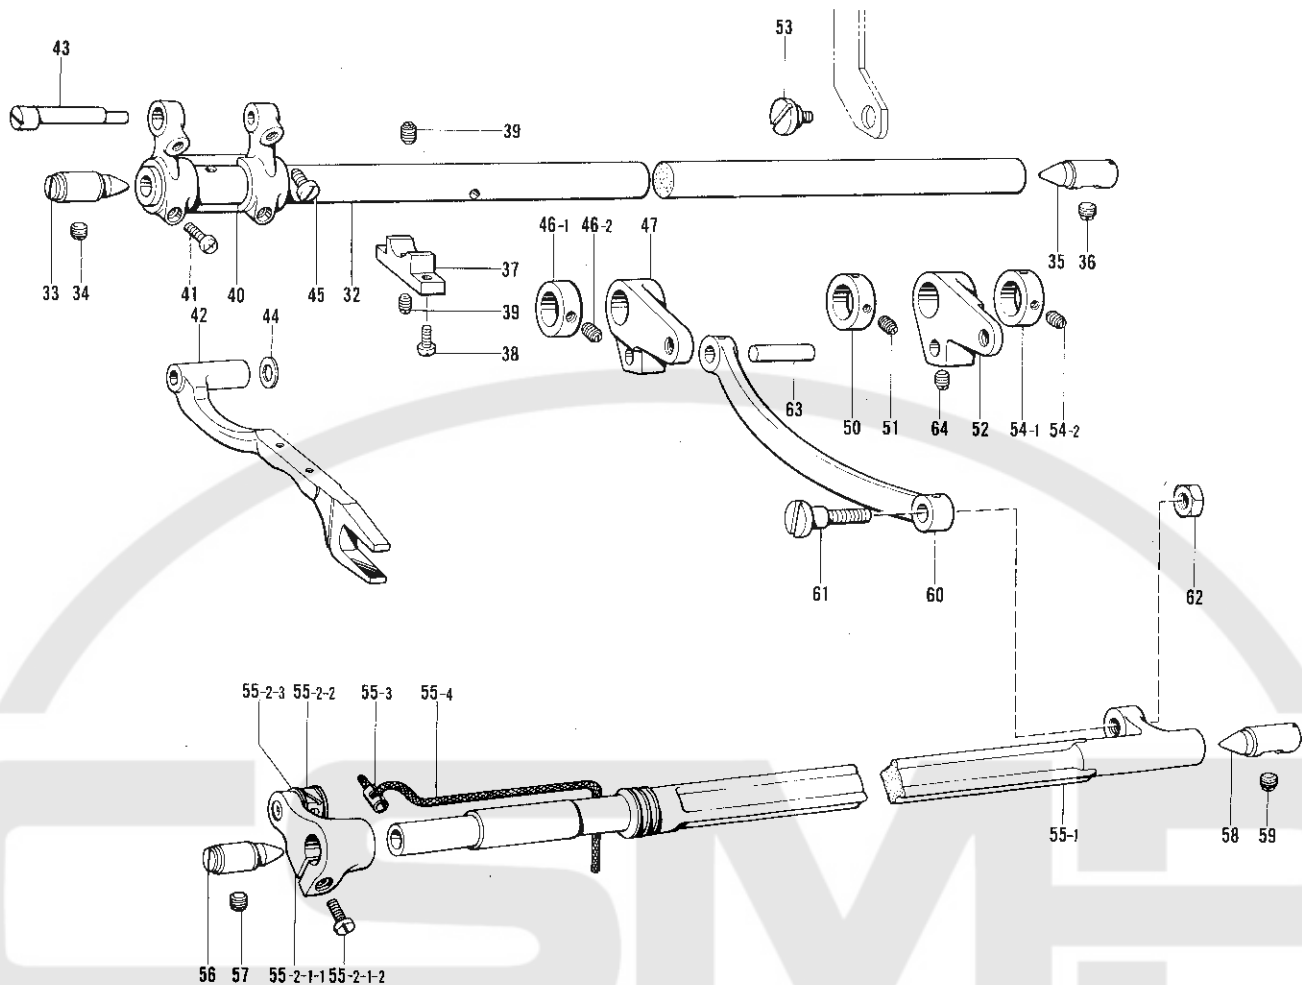

F. 可動式針板関係 (2) / Moving needle plate mechanism (2) / Bewegliche Stichplatte (2)
Mécanisme de plaque d'aiguille mobile (2) / Mecanismo de placa de aguja móvil (2)

参照番号 Ref. No.	品名 Name of Parts	個数 Qty	部品コード Parts No.
32	ボトムレバージク	1	S04661-001
33	オクリジクセンタ L	1	104847-001
34	トメネジ 6.35	1	100251-001
35	オクリジクセンタ R	1	104848-001
36	トメネジ 6.35	1	100251-001
37	シキリイタ	1	S04662-001
38	ナベコ 357-40×8	2	062670-812
39	アナトメネジ 6.35 クボミ	2	014770-622
40	スイハイオクリダイウデ	1	156244-000
41	ナベコ 437-40×12	2	062681-212
42	オクリダイ	1	147767-001
43	オクリダイジク	1	156246-001
44	ザガネ 4.2	1	158722-001
45	アタマツキトメネジ 4.37	2	120990-001
46	オクリジクセットカラークミ	1	180321-001
46- 1	セットカラー	1	
46- 2	トメネジ 6.35	2	101706-001
47	カンケツボトムレバ	1	S04663-000
50	セットカラー	1	S04664-001
51	トメネジ 6.35	2	101706-001
52	ボトムレバ	1	S04665-000
53	ダンネジ 4.37	1	112072-001

参照番号 Ref. No.	品名 Name of Parts	個数 Qty	部品コード Parts No.
54	オクリジクセットカラークミ	1	180321-001
54- 1	セットカラー	1	
54- 2	トメネジ 6.35	2	101706-001
55	ジョウゲオクリジク	1	183117-001
55- 1	ジョウゲオクリジク	1	147510-001
55- 2	UD オクリウデクミ	1	181941-001
55-2-1-1	ジョウゲオクリウデタイ	1	
55-2-1-2	ナベコ 437-40×16	1	062681-612
55- 2- 2	オクリウデカクコマクミ	1	
55- 2- 3	ザガネ	1	
55- 3	クミヒモササエ	1	104567-001
55- 4	クミヒモ 4×4	1	108802-001
56	オクリジクセンタ L	1	104847-001
57	トメネジ 6.35	1	100251-001
58	オクリジクセンタ R	1	104848-001
59	トメネジ 6.35	1	100251-001
60	ボトムロッド L	1	S04666-000
61	ダンネジ 7.14	1	149204-001
62	ナット 7.14	1	104689-002
63	ピン	1	109153-001
64	トメネジ 4.37	1	151602-002