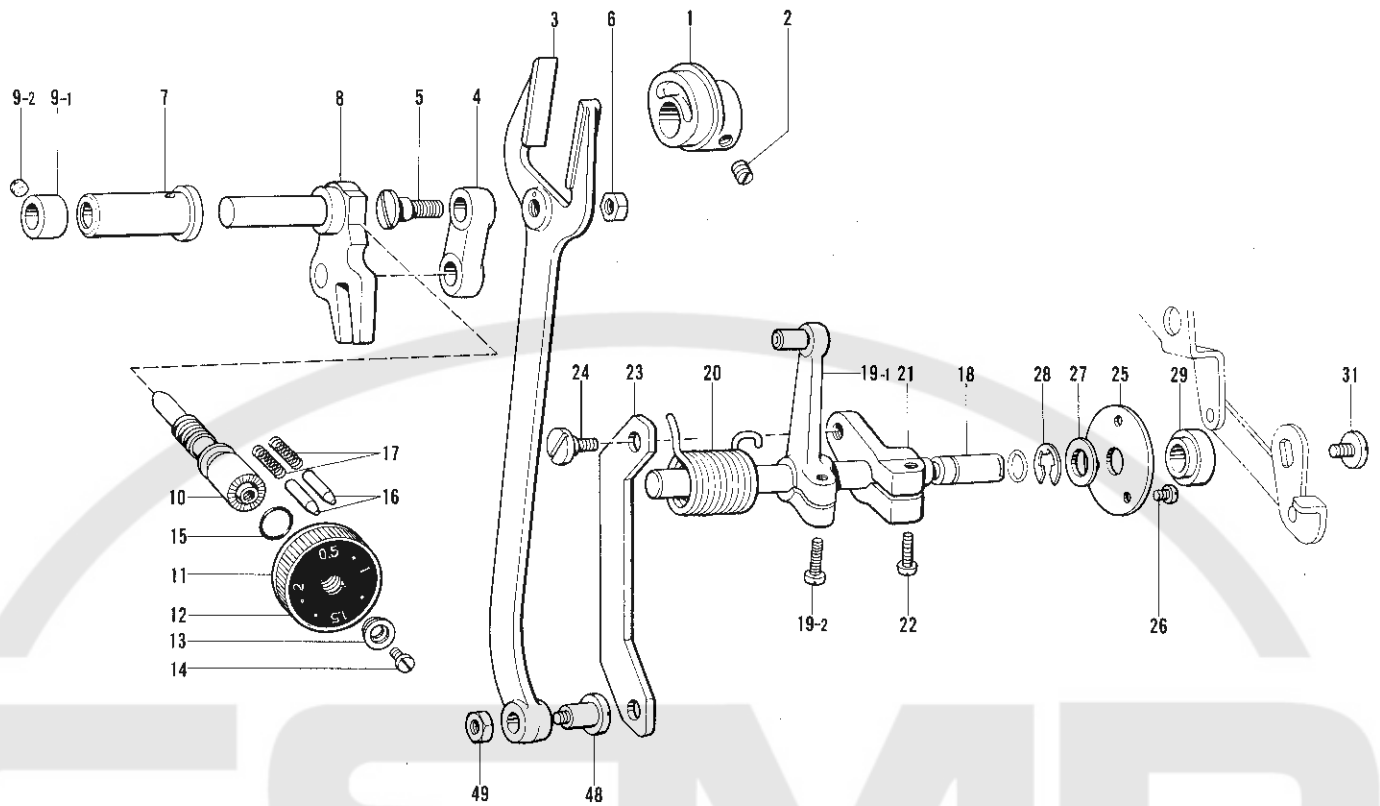

F. 可動式針板関係 (1) / Moving needle plate mechanism (1) / Bewegliche Stichplatte (1)
Mécanisme de plaque d'aiguille mobile (1) / Mecanismo de placa de aguja móvil (1)

参照番号 Ref. No.	品名 Name of Parts	個数 Q'ty	部品コード Parts No.	参照番号 Ref. No.	品名 Name of Parts	個数 Q'ty	部品コード Parts No.
1	ボトム UDカム	1	S04656-000	17	メモリイチギメピンバネ	2	100328-001
2	トメネジ 5.95	2	151604-001	18	カエシヌイレバージク	1	149085-001
3	フタマタロッド	1	109147-001	19	オクリチョウセツレバークミ	1	181935-001
4	オクリリンク	1	147502-000	19-1	レバークミ	1	
5	ダンネジ 7.14	1	145486-001	19-2	ナベコ 476-32×14	1	062711-412
6	ナット 7.14	1	104689-002	20	ネジリバネ	1	147598-001
7	オクリチョウセツキジクメタル	1	147500-000	21	ボトムチョウセツレバー	1	S04658-000
8	オクリチョウセツキ	1	156635-001	22	ナベコ 476-32×14	1	062711-412
9	セットカラークミ	1	183178-001	23	ボトムロッド S	1	S04659-001
9-1	セットカラー	1		24	ボトムロッド S	1	112072-001
9-2	トメネジ 6.35 クボミ	1	123006-001	25	カンザ	1	147504-001
10	オクリチョウセツネジ	1	109151-101	26	ナベコ 357-40×5	3	062670-516
11	オクリメモリイタタイ	1	151320-001	27	ヒラザガネショウ 10	1	025100-132
12	ボトムメモリイタ	1	S04657-001	28	トメワ E8	1	048080-342
13	メモリイタオサエ	1	142746-002	29	カラー	1	S04660-001
14	シメネジ 4.76	1	142747-001	31	シメネジ 4.76	1	100511-003
15	Oリング	1	108549-001	48	ダンネジ 7.14	1	149204-001
16	メモリイチギメピン	2	145502-001	49	ナット 7.14	1	104689-002