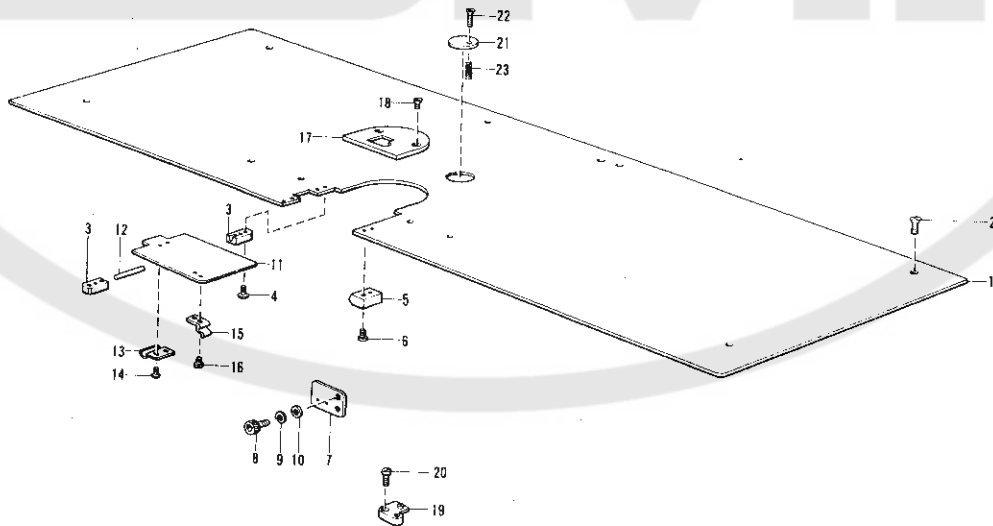

M. 針板関係 Needle plate mechanism/Stichplattenmechanismus/Mécanisme de plaque à aiguille
Mecanismo de placa de aguja

参照番号 Ref. No.	品名 Name of Parts	個数 Q'ty	部品コード Parts No.	参照番号 Ref. No.	品名 Name of Parts	個数 Q'ty	部品コード Parts No.
1	ハリイタダイ Needle Plate Supporter	1	S04732-000	13	ジクシジタ Shaft Hold Plate	1	S04736-001
2	サラネジ 4.37 Screw	10	100032-003	14	バインド 238-56×3 Screw	2	060630-312
3	ジクホルダー Shaft Holder	2	S04735-001	15	ハリイタタバネ L Spring	1	116588-001
4	バインド 238-56×4 Screw	4	060630-412	16	シメネジ 2.38 Screw	2	125139-001
5	ノッチ Notch	1	S04734-001	17	ボトムヨウハリイタ Bottom Needle Plate	1	S04701-001
6	バインド 238-56×4 Screw	2	060630-412	18	サラネジ 4.37 Screw	2	100032-003
7	L.S トリツケイタ Supporter	1	S04737-001	19	ボトムプランジャ 2.2 Bottom Plunger	1	S04703-001
8	アナボルト 4×8 Bolt	1	018400-822	20	シメネジ 3.18 Screw	2	100080-003
9	バネザガネ 2-4 Spring Washer	1	028040-242	21	オイルチョウセツフタ Oil Regulator Cover	1	S04705-001
10	ヒラザガネチュウ 4 Washer	1	025040-232	22	サラネジ 3.57×14 Screw	1	151626-001
11	ハリイタチュウ Needle Plate	1	S04733-000	23	オシバネ Spring	1	116794-001
12	ニードルローラ 3×27.8 Needle Roller	1	S04825-001