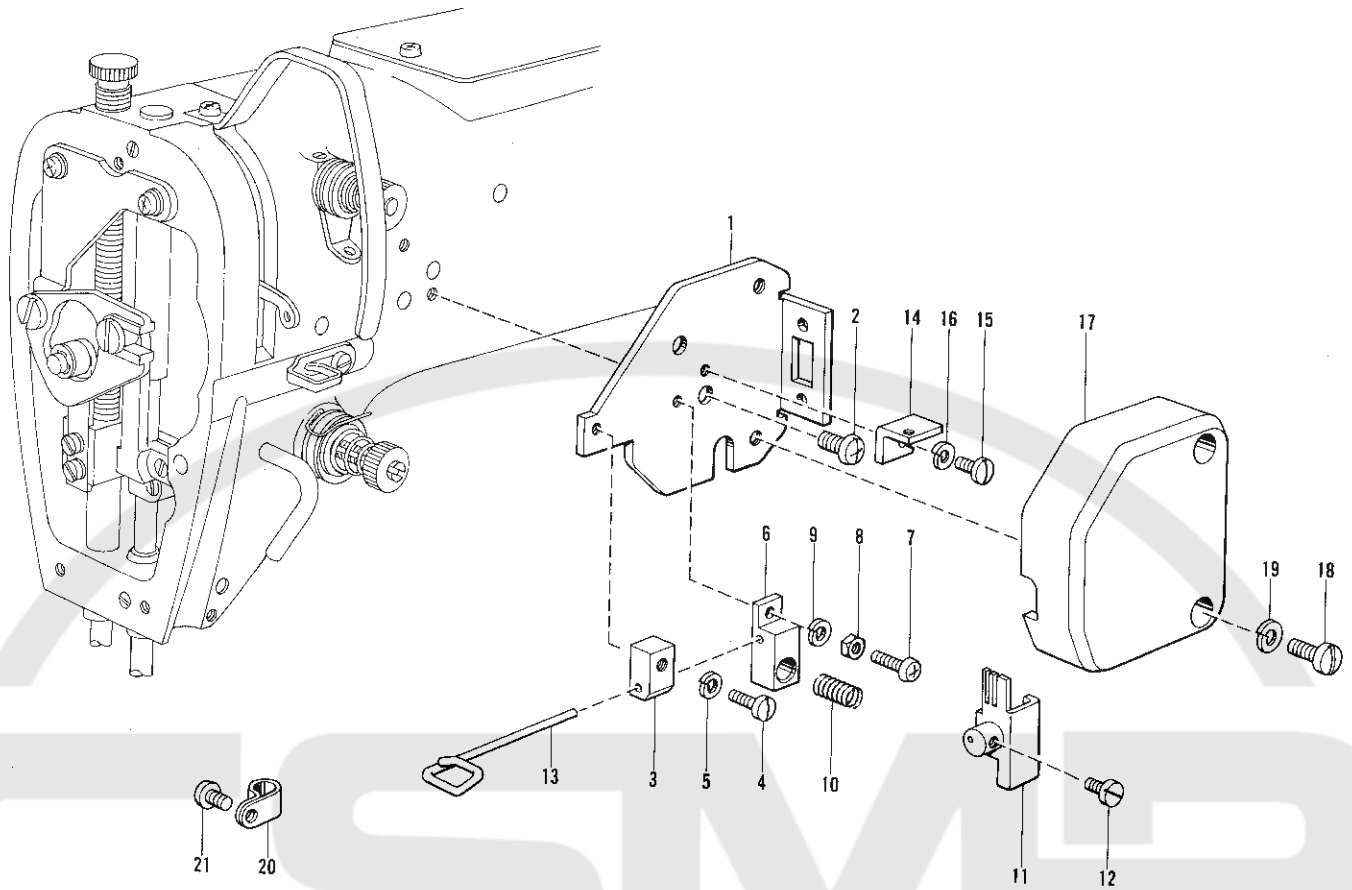

P. 糸切れ感知関係 Thread breakage detector mechanism / Fadenbruchfühler /
Mécanisme du détecteur de cassure du fil / Mecanismo del sensor de cortes en el hilo

参照番号 Ref. No.	品名 Name of Parts	個数 Q'ty	部品コード Parts No.	参照番号 Ref. No.	品名 Name of Parts	個数 Q'ty	部品コード Parts No.
1	イトキレトリツケイタ	1	S04714-001	12	ヒラネジ 3×6	1	007300-612
2	ナベコ 437-40×7	2	062680-712	13	ジク	1	S03865-000
3	ジクササエ A	1	S03861-000	14	トリツケイタ	1	S03866-001
4	ヒラネジ 3×10	1	007301-012	15	ヒラネジ 3×6	1	007300-612
5	バネザガネ 2-3	1	028030-242	16	バネザガネ 2-3	1	028030-242
6	ジクササエ B	1	S03862-000	17	イトキレカンチカバー	1	S04715-001
7	ナベネジ 3×12	1	002301-203	18	ヒラネジ 4×14	2	007401-412
8	ナット 1シュ 3	1	021300-103	19	バネザガネ 2-4	2	028040-242
9	バネザガネ 2-3	1	028030-243	20	コードホルダ #6	3	525664-000
10	センサーバネ 18	1	S03863-001	21	ナベコ 357-40×6	3	062670-612
11	スリット	1	S03864-001