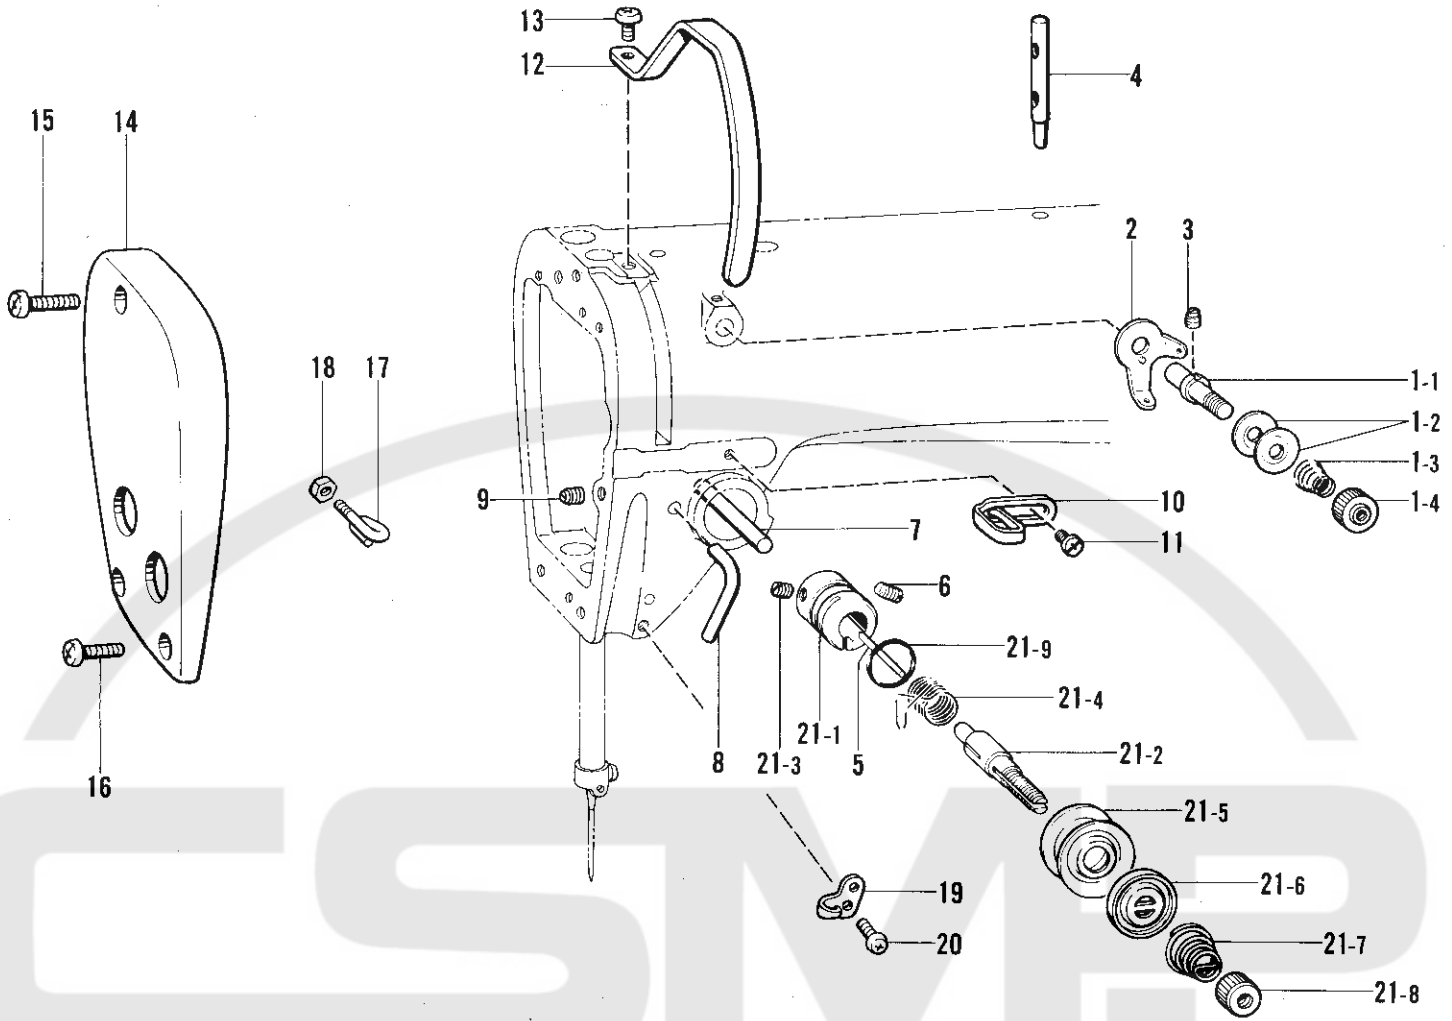

J. 糸通シ関係

Threading mechanism / Fadenführungsrichtung / Mécanisme de l'enfilage / Mecanismo de la enhebrado

参照番号 Ref. No.	品名 Name of Parts	個数 Q'ty	部品コード Parts No.
1	プレテンションクミ B Pre-Tension Assembly (B)	1	183125-001
1- 1	イトアンナイチョウシボウ Pre-Tension Stud	1	154559-001
1- 2	イトアンナイサラ Thread Guid Disc	2	144504-001
1- 3	プレテンションバネ B Spring	1	154562-001
1- 4	イトチョウシナット Nut	1	155510-001
2	イトアンナイ Thread Guide	1	154563-001
3	トメネジ 4.37 Screw	1	151602-002
4	イトタテボウ Spool Pin	1	147557-101
5	イトユルメピン Tension Release Pin	1	100400-000
6	トメネジ 5.95 Screw	1	103950-003
7	イトユルメボウ Tension Release Stud	1	145691-001
8	イトアンナイ Thread Guide	1	116112-001
9	トメネジ 4.76 Screw	1	153483-001
10	アームイトアンナイ Thread Retainer	1	147339-001
11	ナベコ 357-40×6 Screw	1	062670-612
12	テンピンカバー Thread Take-up Cover	1	147338-003
13	ナベコ 437-40×7 Screw	1	062680-712

参照番号 Ref. No.	品名 Name of Parts	個数 Q'ty	部品コード Parts No.
14	メンイタ Face Plate	1	S03318-001
15	ナベコ 357-40×20 Screw	1	062672-012
16	ナベコ 357-40×10 Screw	2	062671-012
17	アームイトアンナイ L Arm Thread Guide (L)	1	S04671-001
18	ナット 1シュ 3.18 Nut	1	021660-102
19	イトカケ Thread Retainer	1	S01501-001
20	ナベコ 357-40×4 Screw	1	062670-412
21	イトチョウシボウダイクミ Tension Regulator Assembly	1	183129-001
21- 1	イトチョウシボウダイ Upper Tension Regulator Bracket	1	144741-001
21- 2	イトチョウシボウ Tension Stud	1	100398-001
21- 3	トメネジ 3.57 Screw	1	100402-004
21- 4	イトトリバネ Thread Take-up Spring	1	145519-001
21- 5	イトチョウシサラ Tension Disc	2	145446-001
21- 6	イトチョウシサラオサエ Tension Disc Washer	1	159805-001
21- 7	イトチョウシバネ Spring	1	148924-101
21- 8	イトチョウシナット Tension Control Nut	1	100136-001
21- 9	O リング "O" Ring	1	114294-001