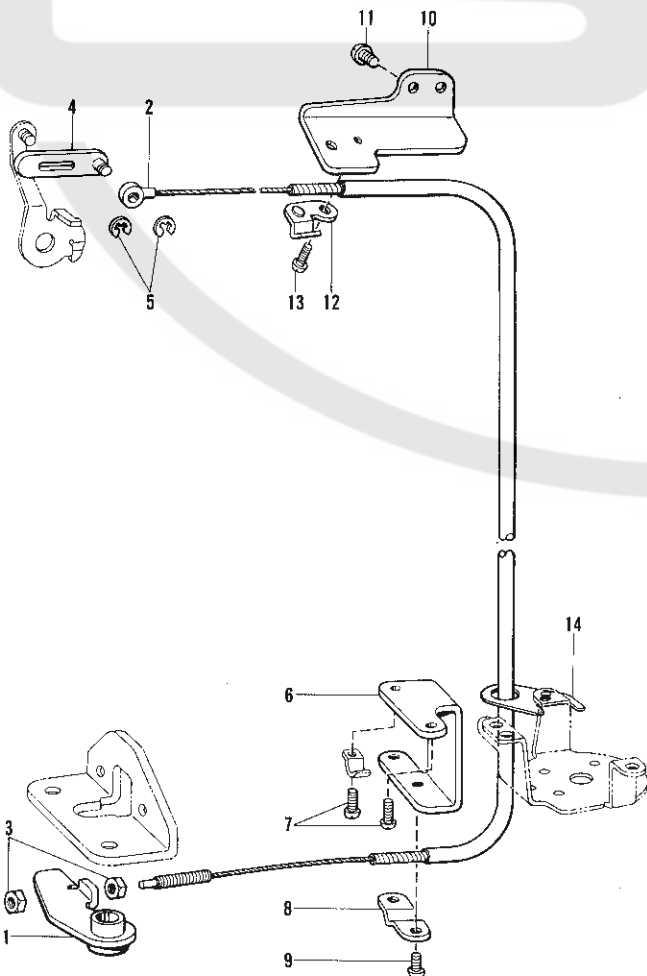

D. 逆転関係

Quick reverse mechanism / Umkehr / Mécanisme de marche arrière rapide / Mecanismo de inversión rápida

参照番号 Ref. No.	品名 Name of Parts	個数 Q'ty	部品コード Parts No.
1	カエシソレノイドダイ Reverse Solenoid Bracket	1	149140-101
2	シメネジ 6.35×18 Screw	3	S01304-001
3	シリンダササエ Cylinder Supper	1	S04667-001
4	ヒラネジ 5×8 Screw	1	007500-812
5	ナベコ 437-40×7 Screw	3	062680-712
6	ボトムシリンダクミ Bottom Cylinder Assembly	1	S04668-001
7	ピストンロッドツギテ Piston Rod Joint	1	140627-001
8	リンクピン Pin	1	146153-001
9	トメワ E4 Stop Ring	1	048040-342
10	シリンダササエネジ Screw	2	140620-001
11	レバークミ Reverse Cylinder Lever Assembly	1	149571-001
12	ソレノイドレバークミ Solenoid Lever Stud	1	149094-001
13	ザガネ Washer	1	149095-001
14	シメネジ 6.35×18 Screw	1	S01304-001

E. 糸ユルメ関係

Tension release mechanism / Spannungsverminderungsvorrichtung / Mécanisme de relâche-tension / Mecanismo de librador de tensión

参照番号 Ref. No.	品名 Name of Parts	個数 Q'ty	部品コード Parts No.
1	イトユルメレバー Tension Release Lever	1	154601-001
2	イトユルメワイヤー Tension Release Wire	1	154602-001
3	ナット 4.76 Nut	2	110161-004
4	イトユルメレンカクミ Tension Release Link	1	154603-001
5	トメワ E3 Stop Ring	2	048030-342
6	イトユルメワイヤーホルダ D Tension Release Wire Holder	1	154606-001
7	ナベコ 357-40×8 Screw	2	062670-812
8	イトユルメワイヤーオサエ D Tension Release Wire Presser	1	154607-001
9	バインド 357-40×6 Screw	2	060670-612
10	イトユルメワイヤーホルダ U Tension Release Wire Holder	1	154608-001
11	ナベコ 357-40×6 Screw	2	062670-612
12	イトユルメワイヤーオサエ U Tension Release Wire Presser	1	149135-101
13	バインド 357-40×6 Screw	1	060670-612
14	イトユルメワイヤーアンナイ Tension Release Wire Ring	1	155347-001