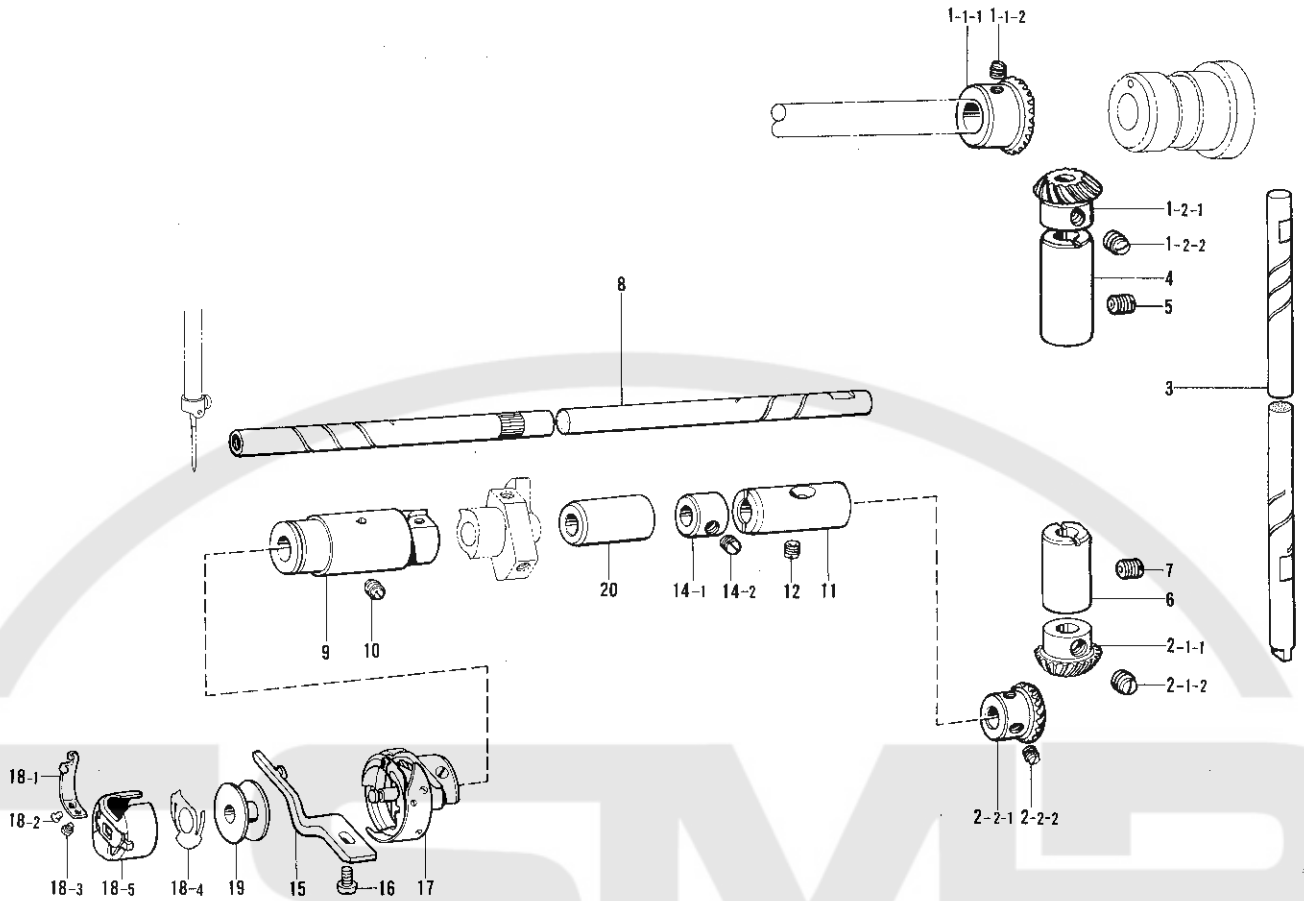

G. カマ関係

Rotary hook mechanism / Greifervorrichtung / Mécanisme du crochet rotatif / Mecanismo del cangrejo

参照番号 Ref. No.	品名 Name of Parts	個数 Q'ty	部品コード Parts No.
1	ヘベルギヤ U クミ	1	140378-001
1- 1- 1	ウワジクベベルギヤ	1	---
1- 1- 2	トメネジ 6.35	2	100251-001
1- 2- 1	タテジクベベルギヤ U	1	---
1- 2- 2	トメネジ 6.35	1	100251-001
2	ヘベルギヤ D クミ	1	140381-001
2- 1- 1	タテジクベベルギヤ D	1	---
2- 1- 2	トメネジ 6.35	2	100251-001
2- 2- 1	シタジクベベルギヤ	1	---
2- 2- 2	トメネジ 6.35	2	100251-001
3	タテジク	1	159789-001
4	タテジクメタル U	1	142708-000
5	トメネジ 5.95 クボミ	1	013760-610
6	タテジクメタル D	1	159790-000
7	トメネジ 5.95 クボミ	1	013761-410
8	シタジク	1	159791-001
9	シタジクメタル L	1	159792-000

参照番号 Ref. No.	品名 Name of Parts	個数 Q'ty	部品コード Parts No.
10	トメネジ 4.37	1	151602-002
11	シタジクメタル R	1	104520-000
12	トメネジ 4.37	1	151607-001
14	セットカラークミ	1	181995-001
14- 1	セットカラー	1	---
14- 2	トメネジ 6.35	2	101706-001
15	ウチカマトメ	1	147337-001
16	ナベコ 437-40×12	1	062681-212
17	コウソクカマ BR	1	S04669-001
18	ボビンケースクミ	1	151845-001
18- 1	ボビンケースチョウシバネ	1	181936-001
18- 2	チョウシバネチョウセツネジ	1	181937-001
18- 3	チョウシバネトメネジ	1	181938-001
18- 4	クウテンボウシバネ	1	151844-001
18- 5	ボビンケースタイ	1	---
19	ボビン	1	159794-001
20	シタジクメタル M	1	118762-000