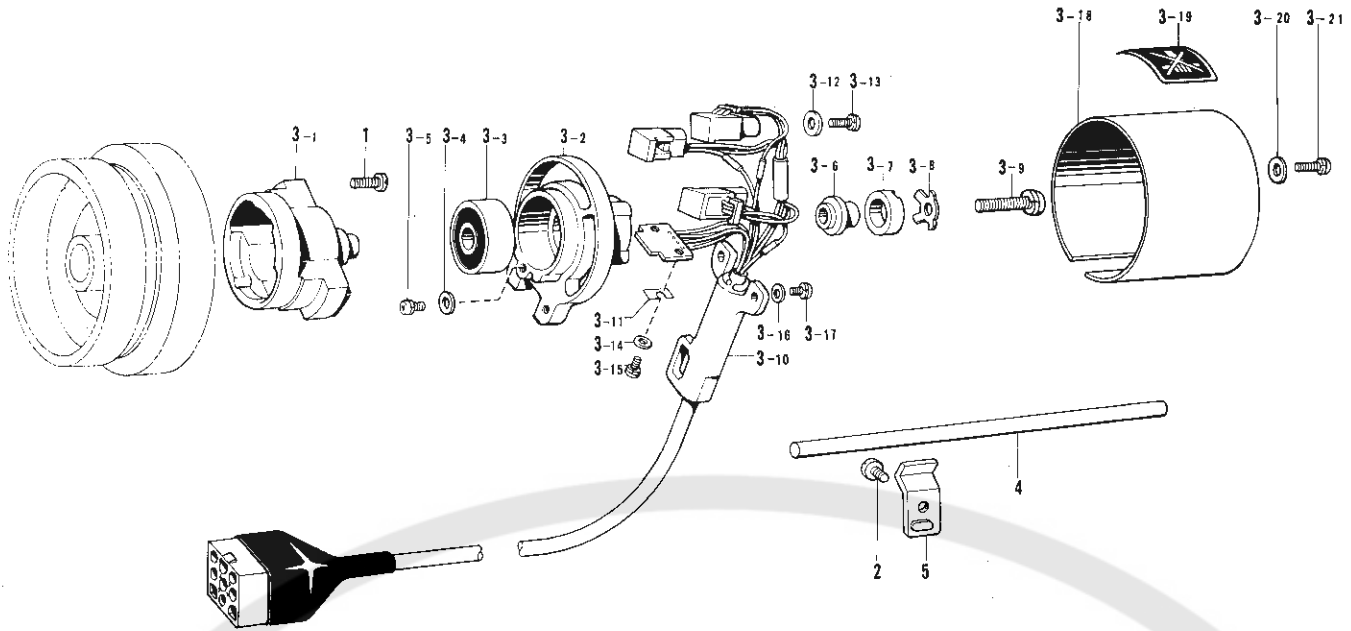

Y. 針検出器関係 Synchronizer/Synchronisator/Synchronisateur/Sincronizador

参照番号 Ref. No.	品名 Name of Parts	個数 Q'ty	部品コード Parts No.	参照番号 Ref. No.	品名 Name of Parts	個数 Q'ty	部品コード Parts No.
1	ナベコ 476-32X14	2	062711-412	3-11	スキマチョウセツイタ	3	219696-000
2	シメネジ 6.35	1	110201-001	3-12	ヒラザガネダイ 4	3	025040-335
3	シンクロナイザクミ #8	1	222379-001	3-13	十ナベセット 4X12D	3	217093-001
3-1	ジシャクジクミ	1	-----	3-14	ヒラザガネショウ 3	2	025030-135
3-2	ケンシュツキホルダー #3	1	-----	3-15	十ナベセット 3X6D	2	215083-001
3-3	タマジクウケ 6201VV	1	-----	3-16	ヒラザガネショウ 4	2	025040-135
3-4	ヒラザガネダイ 3	1	025030-335	3-17	十ナベセット X10D	2	215080-001
3-5	十ナベセット 3X6D	1	215083-001	3-18	シンクロナイザカバー #3	1	-----
3-6	ジシャクトリツケダイ	1	219557-000	3-19	シンクロナイザメイバン #3	1	-----
3-7	ジシャク 12X18.7X6	1	219558-000	3-20	ヒラザガネダイ 4	2	025040-335
3-8	ジシャクオサエイタ	1	219559-001	3-21	十ナベセット 4X10D	2	215080-001
3-9	十ナベセット 6X25D	1	221421-001	4	シンクロナイザボア #2	1	218944-001
3-10	ホールソシコードクミ #4	1	-----	5	ボアオサエイタ	1	216332-001