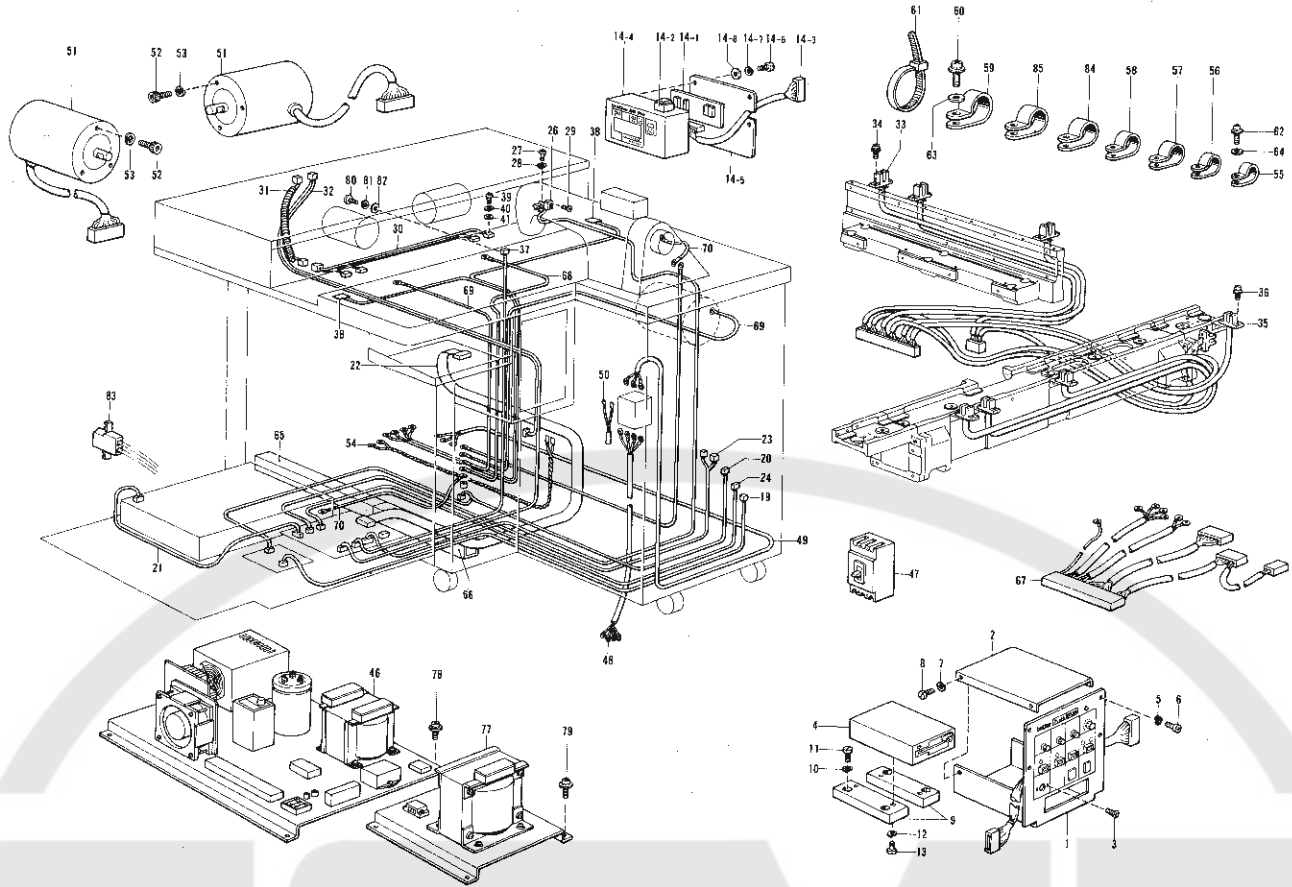

V. 電装品関係 Power supply equipment mechanism / Stromversorgung /
Mécanisme de l'équipement en alimentation électrique / Mecanismo de la equipo de alimentación de corriente

参照番号 Ref. No.	品名 Name of Parts	個数 Q'ty	部品コード Parts No.	参照番号 Ref. No.	品名 Name of Parts	個数 Q'ty	部品コード Parts No.
1	ソウサパネルクミ 350	1	S04991-001	38	ビームセンサクミ	1	S05078-000
2	ディスクカバー	1	S04995-001	39	ナベネジ 2X10	8	001021-016
3	十マルサラネジ 3X8	2	006300-814	40	バネザガネ 2-2	8	028020-243
4	フロッピードライブ	1	S04996-000	41	ヒラザガネチュウ 2	8	025020-235
5	バネザガネ 2-4	4	028040-242	46	デンゲンソウチクミ	1	S05069-000
6	ヒラネジ 4X8	4	007400-812	47	ノーヒューズブレーカー A	1	S05071-000
7	バネザガネ 2-4	4	028040-242	47	ノーヒューズブレーカー B	1	152661-000
8	ヒラネジ 4X8	4	007400-812	48	キャブタイヤケーブル Aクミ	1	S01937-001
9	フロッピーダイ	2	157676-000	49	キャブタイヤケーブル Cクミ	1	S05079-000
10	バネザガネ 2-4	4	028040-242	50	アースセンクミ	1	S05082-001
11	ヒラネジ 4X10	4	007401-012	51	モータークミ ヲヨウ	2	155033-001
12	バネザガネ 2-3	4	028030-242	52	アナボルト 8X16	6	018081-622
13	ヒラネジ 3X10	4	007301-012	53	バネザガネ 2-8	6	028080-242
14	ディスプレイユニットクミ	1	S04997-001	54	フォトスイッチハーネスクミ	1	S05091-000
14-1	ディスプレイ基板クミ	1	S04998-000	55	コードオサエ	6	149547-000
14-2	EM スイッチクミ	1	S05002-000	56	コードホルダ #6	16	525664-000
14-3	ディスプレイハーネス	1	S05005-000	57	コードホルダ #10	4	525907-000
14-4	ソウサハコクミ	1	S05006-001	58	コードホルダ #12	4	554482-000
14-5	ソウサハコトリツケイタ	1	S05090-001	59	コードホルダ #24	1	158581-000
14-6	ヒラネジ 3X6	4	007300-612	60	十ナベセット 4X12D	34	217093-001
14-7	バネザガネ 2-3	4	028030-242	61	タイラップ L	21	149809-000
14-8	ヒラザガネショウ 3	4	025030-132	62	十ナベセット 5X10D	5	216596-001
19	エンコーダハーネスクミ	1	S05007-000	63	ヒラザガネチュウ 4	34	025040-232
20	ECM ハーネスクミ	1	S05011-000	64	ヒラザガネチュウ 5	5	025050-232
21	クロックハーネスクミ	1	S05114-000	65	ダクト A	1	S05100-000
22	フロッピーハーネス	1	S05015-000	66	ダクト B	1	S05101-000
23	アクチュエータハーネス Aクミ	1	S05017-001	67	PC ハーネスクミ	1	S05103-000
24	アクチュエータハーネス Bクミ	1	S05020-000	68	アースセン 2M	1	S05107-000
26	イトキレセンサクミ	1	S05025-001	69	アースセン 1.5M	3	S05108-000
27	ヒラネジ 3X6	1	007300-612	70	アースセン 0.45M	2	S05109-000
28	バネザガネ 2-3	1	028030-242	77	トランスクミ	1	S05076-000
29	サラネジ 3X6	2	003300-604	78	十ナベセット 4X12D	4	217093-001
30	パレットスイッチクミ	1	S05027-000	79	十ナベセット 4X12D	4	217093-001
31	パレットハーネス A	1	S05030-000	80	ナベネジ 2X10	2	001021-016
32	パレットハーネス B	1	S05031-000	81	バネザガネ 2-2	2	028020-243
33	フォトセンサクミ	1	S05034-000	82	ヒラザガネチュウ 2	2	025020-235
34	十ナベセット 3X6D	12	215083-001	83	コネクタ 1545P	1	S05008-000
35	ボビンチェンジセンサクミ	1	S05036-000	84	コードホルダ #14	1	552908-000
36	十ナベセット 3X8D	4	215083-001	85	コードホルダ #16	2	S00470-000
37	ハライタスイッチクミ	1	S05038-000