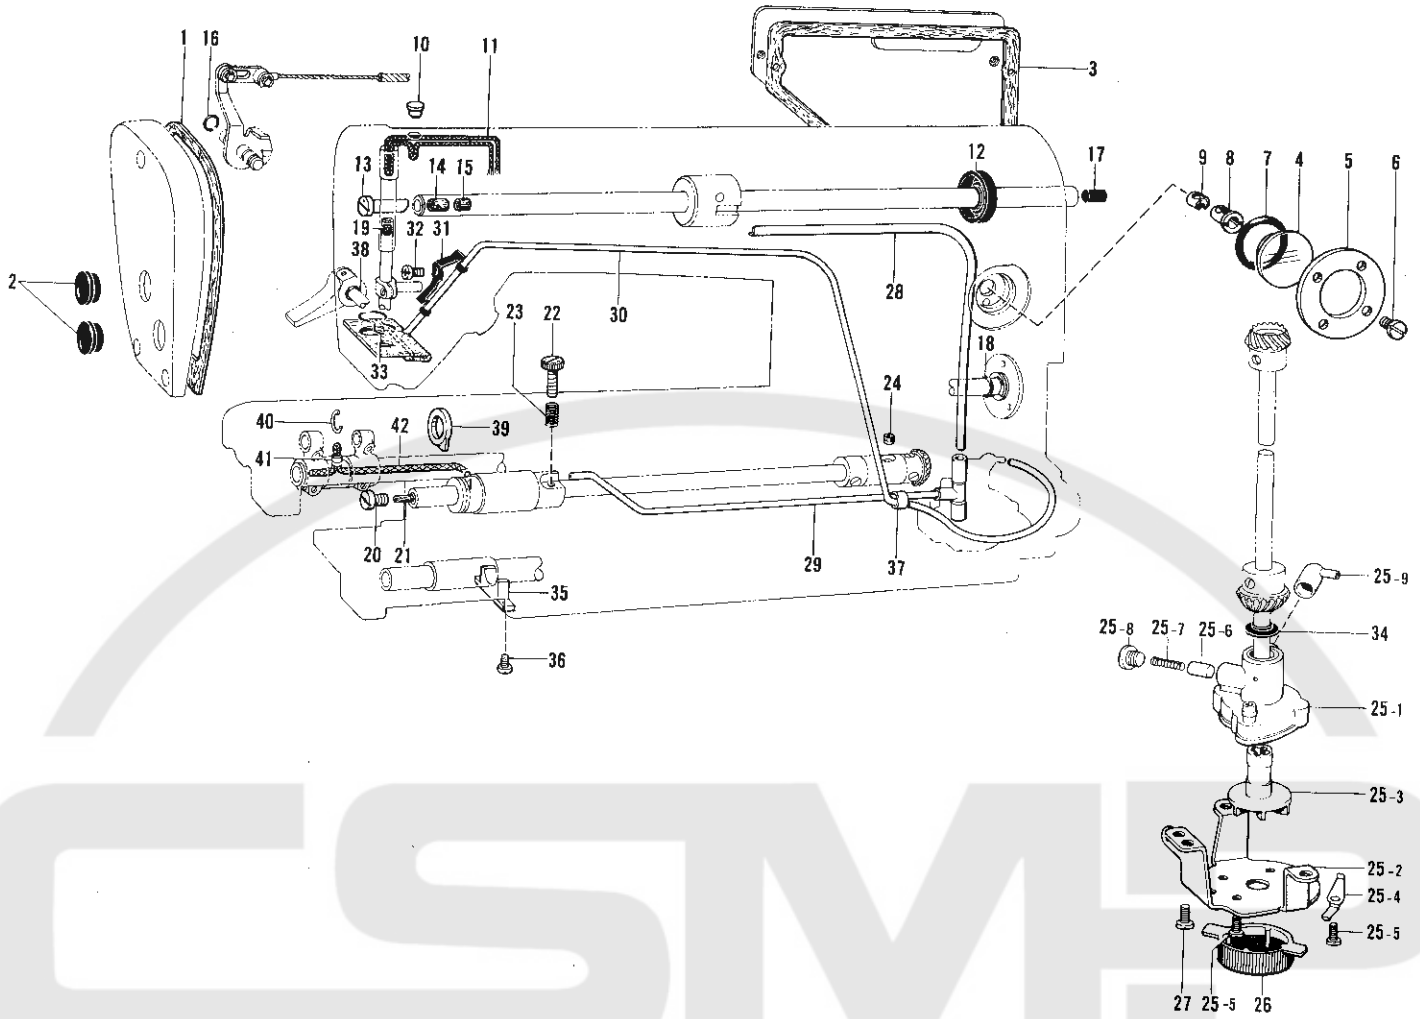

H. 給油・潤滑関係
Lubrication/Schmierung/Lubrification/Lubricación

参照番号 Ref. No.	品名 Name of Parts	個数 Qty	部品コード Parts No.
1	メンイタパッキン	1	145527-000
2	メクラセン	2	104449-001
3	ガワイタパッキン	1	145528-000
4	ユリヨウケイマド	1	104547-001
5	ユリヨウケイフタ	1	151074-001
6	シメネジ 3.57	4	100257-010
7	Oリング PW14	1	081014-670
8	チューブホルダ	1	145529-000
9	チューブホルダキャップ	1	146314-000
10	オイルメクラセン	1	111865-001
11	グミヒモ 4×4	1	108804-001
12	オイルシール	1	101487-000
13	オイルチョウセツベン	1	146333-001
14	フェルト 7×10	1	146327-001
15	フェルト	1	107149-001
16	Oリング PW1	1	081001-670
17	メクラセン	1	156641-001
18	Oリング	1	104564-001
19	ハリボウセン	1	111863-001
20	オイルアナフタネジ	1	109173-001
21	フェルト	1	145751-001
22	オイルチョウセツネジ	1	145534-001
23	オシバネ	1	116794-001
24	フェルト	1	107155-001
25	ポンプタイクミ	1	181476-201
25-1	ポンプタイ	1	148848-001

参照番号 Ref. No.	品名 Name of Parts	個数 Qty	部品コード Parts No.
25-2	ポンプキヤク	1	144869-002
25-3	ポンプカイトンヨク	1	148849-001
25-4	フィルターバネ	2	144874-001
25-5	ナベコ 357-40×8	4	062670-812
25-6	プランジャー	1	144875-001
25-7	プランジャーバネ	1	144876-001
25-8	シメネジ 6.35	1	112467-002
25-9	チューブジョイント B	1	144878-001
26	ポンプフィルター	1	144872-001
27	ナベコ 437-40×7	3	062680-712
28	オイルチューブ U	1	147496-000
29	オイルチューブ Dクミ	1	154555-001
30	チューブクミ	1	145543-001
31	チューブホルダ	1	145547-001
32	ナベコ 357-40×5	1	062670-516
33	フェルトオサエ	1	145737-001
34	アブラヨケ	1	146196-001
35	シキリイタ	1	118559-001
36	ナベコ 357-40×8	2	062670-812
37	チューブ	2	146253-000
38	Oリング PW1	1	081001-670
39	オイルキリ	1	146064-000
40	クミヒモツリ	1	150342-001
41	ビニルチューブ	1	150340-000
42	クミヒモ 4×4	1	108801-001