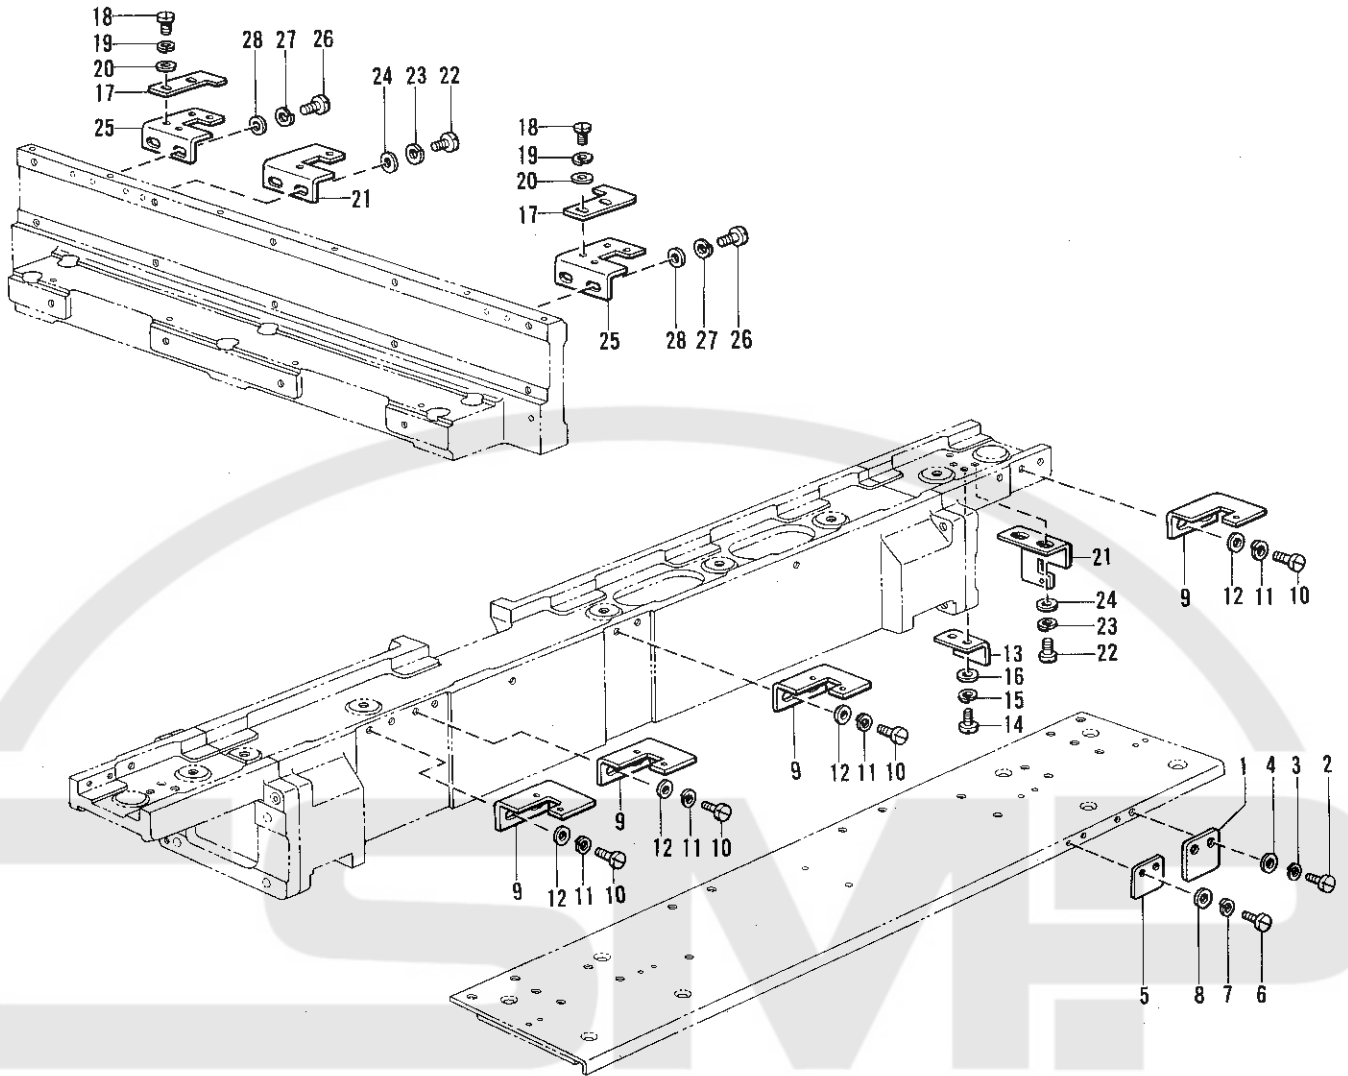

S. 送り案内関係 Feed guide mechanism/Transportführung/Mécanisme du guide de l'entraînement/Mecanismo de la guía de alimentación

参照番号 Ref. No.	品名 Name of Parts	個数 Qty	部品コード Parts No.	参照番号 Ref. No.	品名 Name of Parts	個数 Qty	部品コード Parts No.
1	X フォトスリット A	1	S04809-001	15	バネザガネ 2-4	2	028040-242
2	ヒラネジ 4×8	2	007400-812	16	ヒラザガネチュウ 4	2	025040-232
3	バネザガネ 2-4	2	028040-242	17	Y フォトスリット B	2	S04823-001
4	ヒラザガネチュウ 4	2	025040-232	18	ヒラネジ 3×4	4	007300-412
5	X フォトスリット B	1	S04810-001	19	バネザガネ 2-3	4	028030-242
6	ヒラネジ 4×8	2	007400-812	20	ヒラザガネチュウ 3	4	025030-232
7	バネザガネ 2-4	2	028040-242	21	フォトブラケット A	2	S04821-001
8	ヒラザガネチュウ 4	2	025040-232	22	ヒラネジ 4×8	4	007400-812
9	フォトブラケット A	4	S04821-001	23	バネザガネ 2-4	4	028040-242
10	ヒラネジ 4×8	8	007400-812	24	ヒラザガネチュウ 4	4	025040-232
11	バネザガネ 2-4	8	028040-242	25	フォトブラケット B	2	S04824-001
12	ヒラザガネチュウ 4	8	025040-232	26	ヒラネジ 4×8	4	007400-812
13	Y フォトスリット A	1	S04822-001	27	バネザガネ 2-4	4	028040-242
14	ヒラネジ 4×8	2	007400-812	28	ヒラザガネチュウ 4	4	025040-232