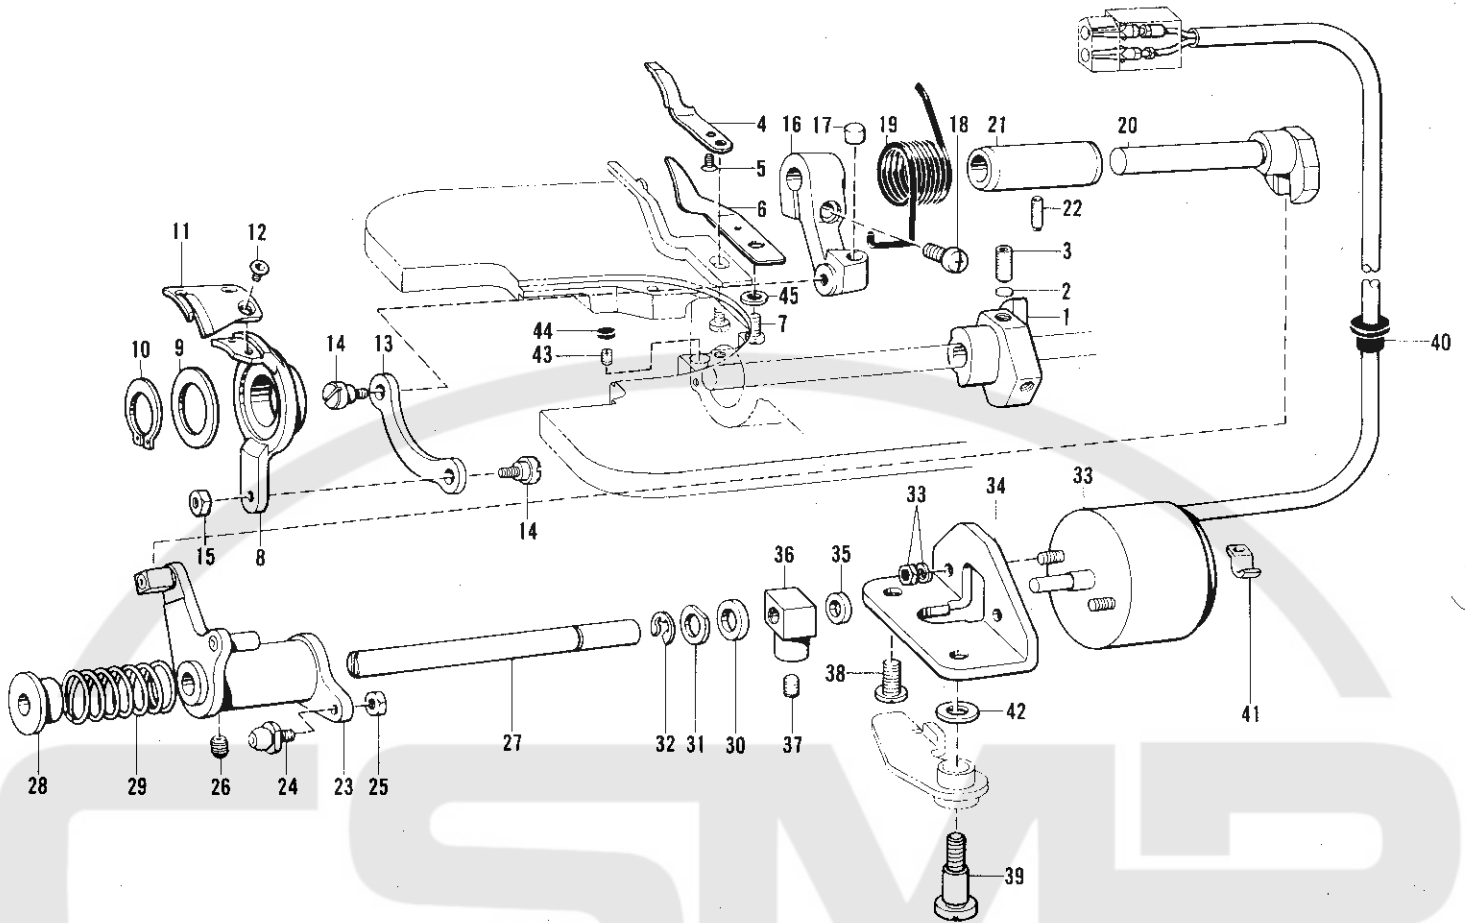

K. 糸切り関係 Thread trimmer mechanism/Fadenabschneidevorrichtung/Mécanisme de coupe-fil
Mecanismo de recortadora de orillos

参照番号 Ref. No.	品名 Name of Parts	個数 Qty	部品コード Parts No.
1	イトキリカム Thread Trimmer Clutch	1	S00337-001
2	カンザ 5.3 Washer	2	154567-000
3	アナトメネジ 6.35 クボミ Screw	2	014771-022
4	コテイハ Fixed Knife	1	154568-101
5	サラネジ 3.57 Screw	1	102843-004
6	イトサバキ Lower Thread Finger	1	159797-001
7	ナベコ 437-40×7 Screw	1	062680-712
8	イトキリホルダ Movable Knife Holder	1	159798-001
9	スラストザガネ Washer	1	156620-000
10	トメワ C18 Stop Ring	1	048180-142
11	イドウハ Movable Knife	1	159799-001
12	サラネジ 4.37 Screw	2	148537-001
13	イトキリレンカン Thread Trimming Connecting Rod	1	154576-001
14	ダンネジ 4.37 Stud Screw	2	151987-001
15	ナット 4.37 Nut	1	102571-003
16	イトキリレバー Thread Trimming Lever	1	159800-001
17	レバーストッパ Lever Stopper	1	154578-000
18	ナベコ 476-32×14 Screw	1	062711-412
19	イトキリレバーバネ Trimming Lever Spring	1	154579-001
20	フタマタジク Shaft	1	154580-001
21	フタマタジクメタル Shaft Bushing	1	154581-001
22	トメネジ 4.37 Screw	1	151607-001
23	イトキリカムレバークミ Lever Assembly	1	154582-001

参照番号 Ref. No.	品名 Name of Parts	個数 Qty	部品コード Parts No.
24	コロジク Cクミ Slide Block	1	154590-001
25	ナット 4.37 Nut	1	105234-003
26	トメネジ 6.35 Screw	1	100251-001
27	イトキリカムレバークミ Lever Stud	1	154593-001
28	カラー Collar	1	154594-000
29	カムレバーモッドシバネ Spring	1	154595-001
30	イトキリカムレバークッション Rubber Stopper	1	154596-000
31	ザガネ Washer	1	110367-001
32	トメワ E6 Stop Ring	1	048060-342
33	イトキリソレノイド Thread Trimming Solenoid	1	154597-001
34	イトキリソレノイドダイ Solenoid Bracket	1	154598-001
35	ソレノイドクッション Stop Ring	1	154599-000
36	ソレノイドレバー Solenoid Lever	1	154600-001
37	アナトメネジ 4.37 クボミ Screw	1	014680-622
38	シメネジ 6.35 Screw	1	110201-001
39	ダンネジ 6.35 Screw	1	155558-001
40	コードブシュ Bushing	1	146080-000
41	コードオサエ Supporter	1	140647-001
42	ヒラザガネ Washer	1	154559-001
43	トメネジ 3.57 クボミ Screw	1	013670-712
44	ゴムセン Rubber Cap	1	155578-000
45	ザガネ Washer	1	100645-003