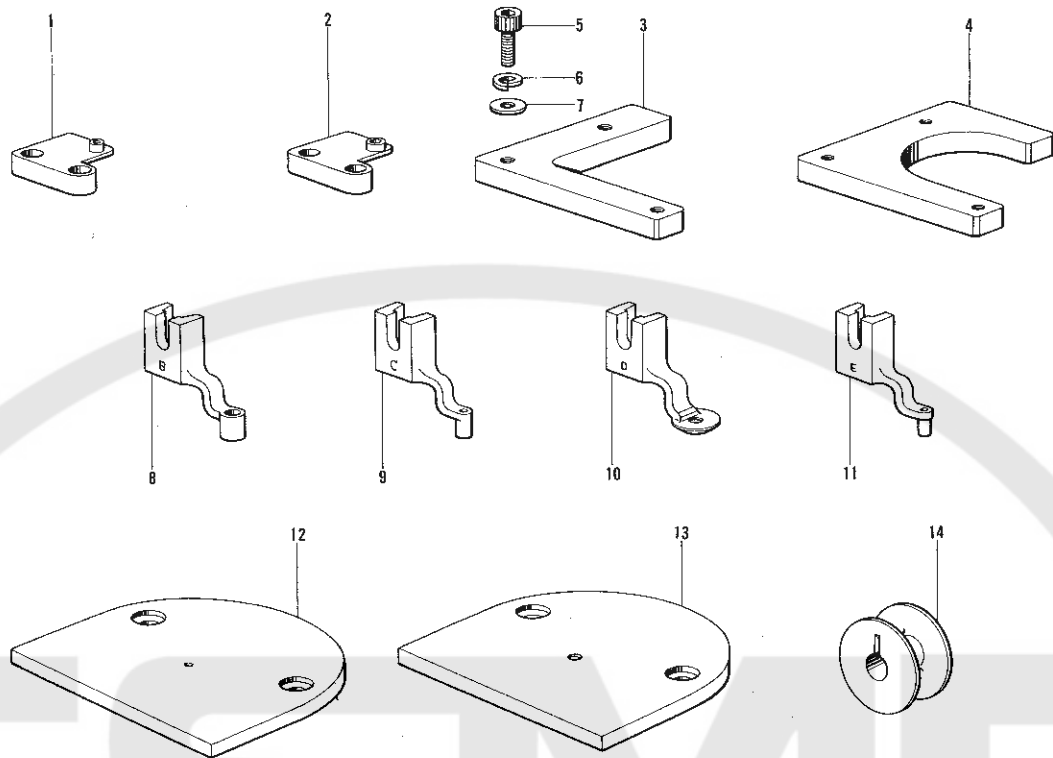

* Los detalles de los accesorios incluidos pueden variar.

特別注文部品
 OPTION PARTS / SONDERZUBEHÖR / PIECES EN OPTION /
 PIEZAS OPCION

参照番号 Ref. No.	品名 Name of Parts		個数 Qty	部品コード Parts No.	参照番号 Ref. No.	品名 Name of Parts		個数 Qty	部品コード Parts No.
1	ボトムプランジャ 1.8	Bottom Plunger	1	S04702-001	8	オサエアシ B	Presser Foot B	1	152636-001
2	ボトムプランジャ 2.6	Bottom Plunger	1	S04704-001	9	オサエアシ C	Presser Foot C	1	152637-001
3	カセットガイド L	Cassette Guide-L	1	S04745-001	10	オサエアシ D	Presser Foot D	1	154069-001
4	カセットガイド U	Cassette Guide-U	1	S04743-001	11	オサエアシ E	Presser Foot E	1	154089-001
5	アナボルト 4×10	Bolt	3	018401-022	12	ハリイタショウ 1.8	Needle Plate (Small)	1	S04724-001
6	ハネサガネ 2-4	Spring Washer	3	028040-242	13	ハリイタショウ 2.6	Needle Plate (Small)	1	S04726-001
7	ヒラザガネショウ 4	Washer	3	025040-132	14	ホビン	Bobbin	3	S04731-001