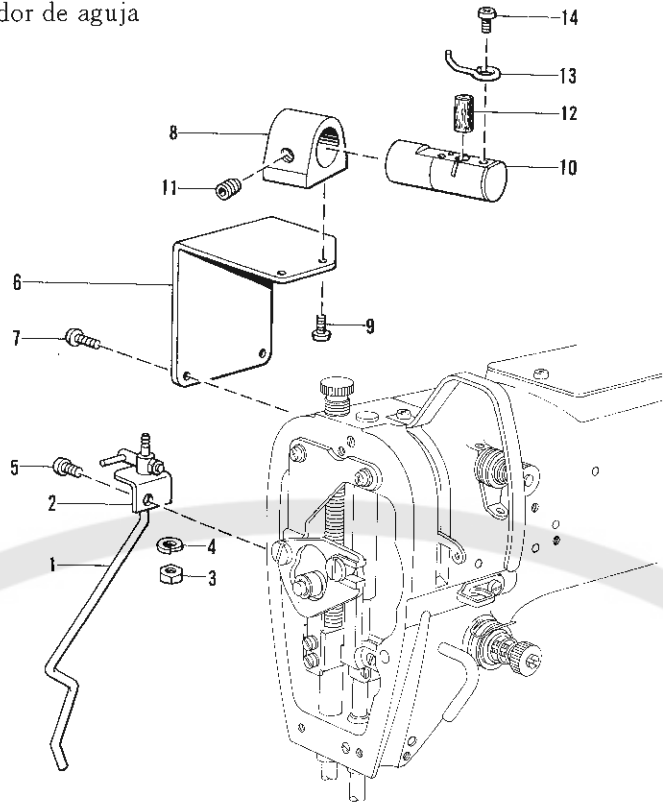

L. 針冷却関係 Needle cooler/Nadelkühlungsvorrichtung/Mécanisme du refroidisseur d'aiguille
Mecanismo del enfriador de aguja

参照番号 Ref. No.	品名 Name of Parts	個数 Q'ty	部品コード Parts No.	参照番号 Ref. No.	品名 Name of Parts	個数 Q'ty	部品コード Parts No.
1	ニードルクーラー Needle Cooler	1	S00953-001	8	エキレイトリツケダイ Liquid Cooler Holding Base	1	S04707-001
2	クーラーササエイタ Needle Cooler Holder Plate	1	S00954-001	9	ナベコ 357-40×6 Screw	2	062670-612
3	ナット 1シュ5 Nut	1	021500-103	10	エキレイタイクミ Needle Cooler Body	1	152881-001
4	バネザガネ 2-5 Spring Washer	1	028050-243	11	トメネジ 5.95 クボミ Screw	1	013760-612
5	ナベコ 437-40×7 Screw	1	062680-712	12	フェルト 7×15.5 Felt	1	152883-000
6	エキレイトリツケイタ Liquid Cooler Holding Plate	1	S04706-001	13	エキレイトカケ Needle Cooler Thread Guide	1	152884-001
7	ナベコ 357-40×6 Screw	2	062670-612	14	ナベコ 357-40×4 Screw	1	062670-412