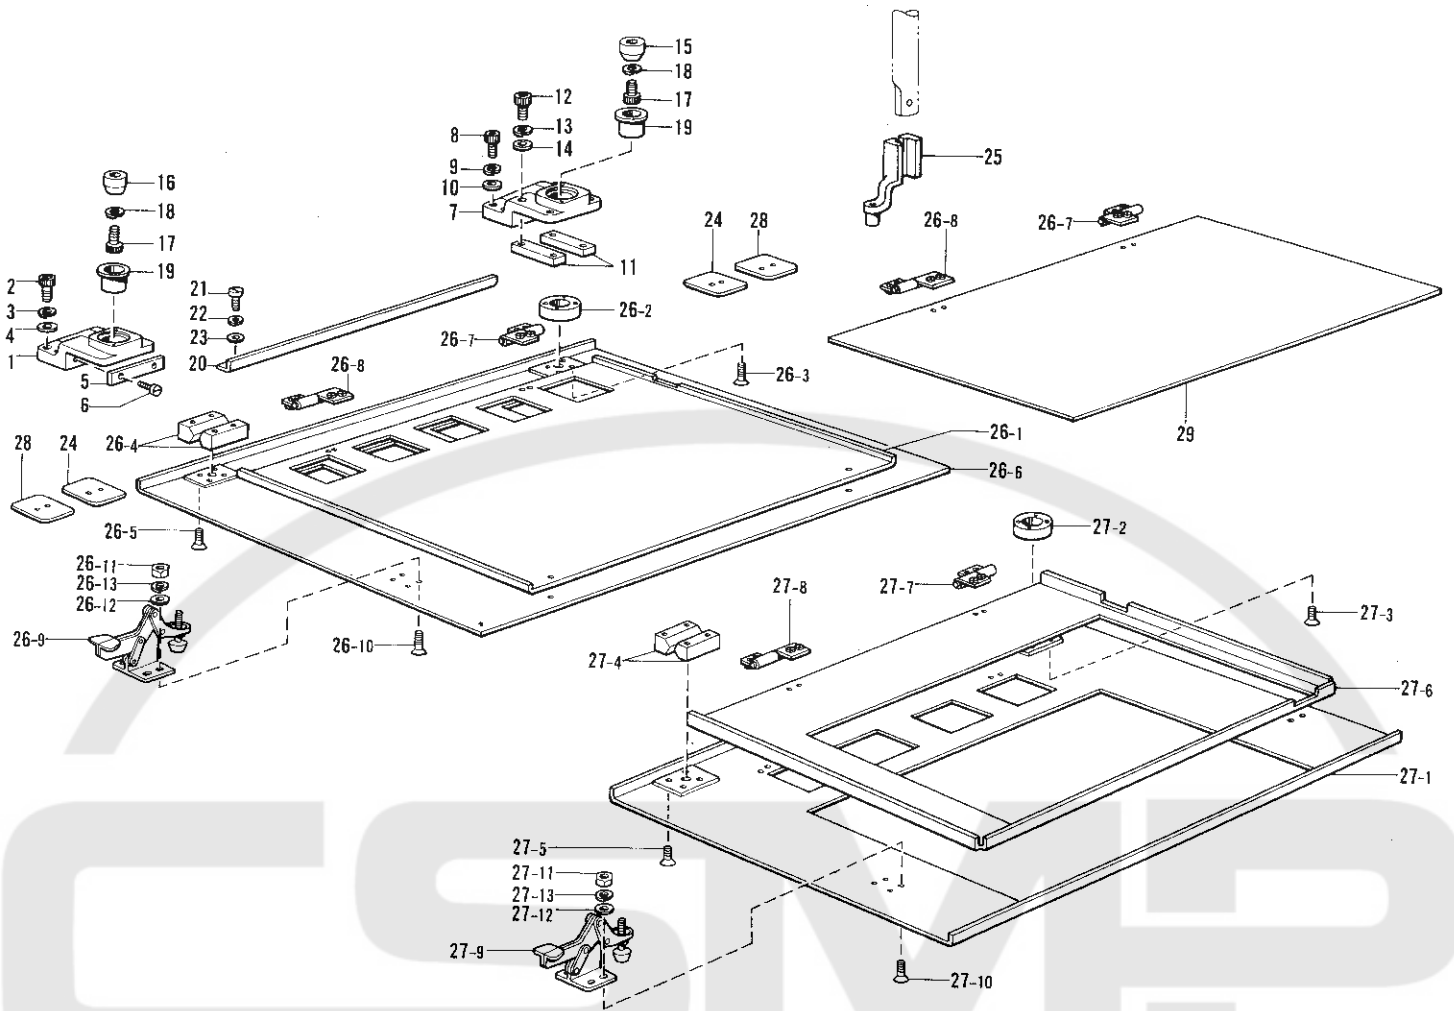

N. 押工関係 Presser foot mechanism/Stoffdrückerfuß/Mécanisme du pied presseur
Mecanismo del prensa telas

参照番号 Ref. No.	品名 Name of Parts	個数 Q'ty	部品コード Parts No.	参照番号 Ref. No.	品名 Name of Parts	個数 Q'ty	部品コード Parts No.
1	シリンダーブラケット A	1	S04739-000	26-3	＋サラネジ 4×7	8	004400-702
2	アナボルト 4×10	4	018401-022	26-4	60° イチギメタイ	4	S04751-001
3	バネザガネ 2-4	4	028040-242	26-5	＋サラネジ 4×7	8	004400-702
4	ヒラザガネショウ 4	4	025040-132	26-6	パレットオサエダイムク	2	S04814-001
5	カセットアテイタ	1	S04740-001	26-7	チョウバンクミミギ	4	152632-001
6	ヒラネジ 4×8	2	007400-812	26-8	チョウバンクミヒダリ	4	152633-001
7	シリンダーブラケット B	1	S04742-000	26-9	パレットクランパー A	4	S04816-001
8	アナボルト 4×10	4	018401-022	26-10	サラネジ 3×8	16	003300-812
9	バネザガネ 2-4	4	028040-242	26-11	ナット 1シュ 3	16	021300-105
10	ヒラザガネショウ 4	4	025040-132	26-12	ヒラザガネチュウ 3	16	025030-235
11	カセットガイド	2	S04741-001	26-13	バネザガネ 2-3	16	028030-245
12	アナボルト 4×10	4	018401-022	27	パレットオサエダイムク A	1	S04817-001
13	バネザガネ 2-4	4	028040-242	27-1	パレットシタダイムク A	1	S04819-001
14	ヒラザガネショウ 4	4	025040-132	27-2	カセットイチギメ	1	S04750-001
15	クランプピン A	1	S04746-001	27-3	＋サラネジ 4×7	4	004400-702
16	クランプピン B	1	S04747-001	27-4	60° イチギメタイ	2	S04751-001
17	アナボルト 5×12	2	018501-222	27-5	＋サラネジ 4×7	4	004400-702
18	バネザガネ 2-5	2	028040-242	27-6	パレットオサエダイムク	1	S04820-001
19	フランジブッシュ	2	S04844-000	27-7	チョウバンクミミギ	1	152632-001
20	ストッパープレート	1	S04749-001	27-8	チョウバンクミヒダリ	1	152633-001
21	ヒラネジ 4×6	3	007400-613	27-9	パレットクランパー A	2	S04816-001
22	バネザガネ 2-4	3	028040-243	27-10	サラネジ 3×8	8	003300-812
23	ヒラザガネチュウ 4	3	025040-233	27-11	ナット 1シュ 3	8	021300-103
24	クランプ LS カバー	2	S04748-001	27-12	ヒラザガネチュウ 3	8	025030-233
25	オサエアシ A	1	152283-101	27-13	バネザガネ 2-3	8	028030-243
26-1	パレットシタダイムク A	2	S04813-001	28	クランプ LS カバー	2	S04748-001
26-2	カセットイチギメ	2	S04750-001	29	カセット上 2	2	S04392-001